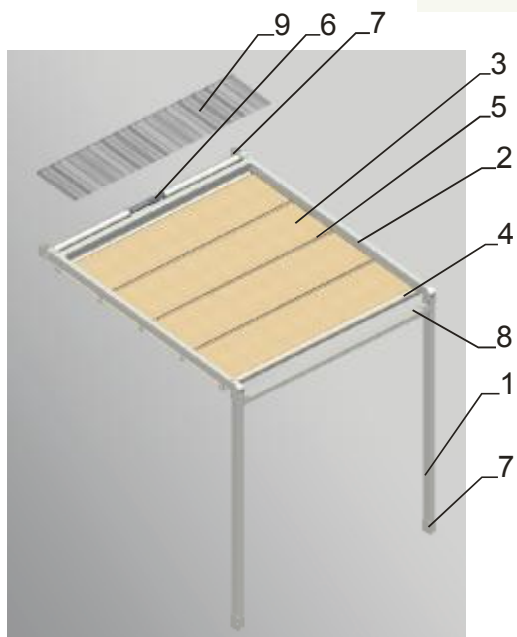

Террасные пергольные навесы, типы А1, L1

Ткани - акрил, согласно действительному каталогу, а так же трехслойная ПВХ-мембрана (Blackout) белого цвета

Цвета конструкции: базовые:

- 1-Стойка
- 2-Направляющая
- 3-Ткань
- 4-Тянущий профиль
- 5-Поддерживающие рёбра
- 6 - Привод
- 7 - Опорный кронштейн
- 8 - Поперечина
- 9 - Крышка (опция)
- 10 - Водоприемный лоток (опция)

Технические характеристики

Максимальный вылет	700 см
Максимальная ширина	450/900/1300 см

тип А1

тип L1